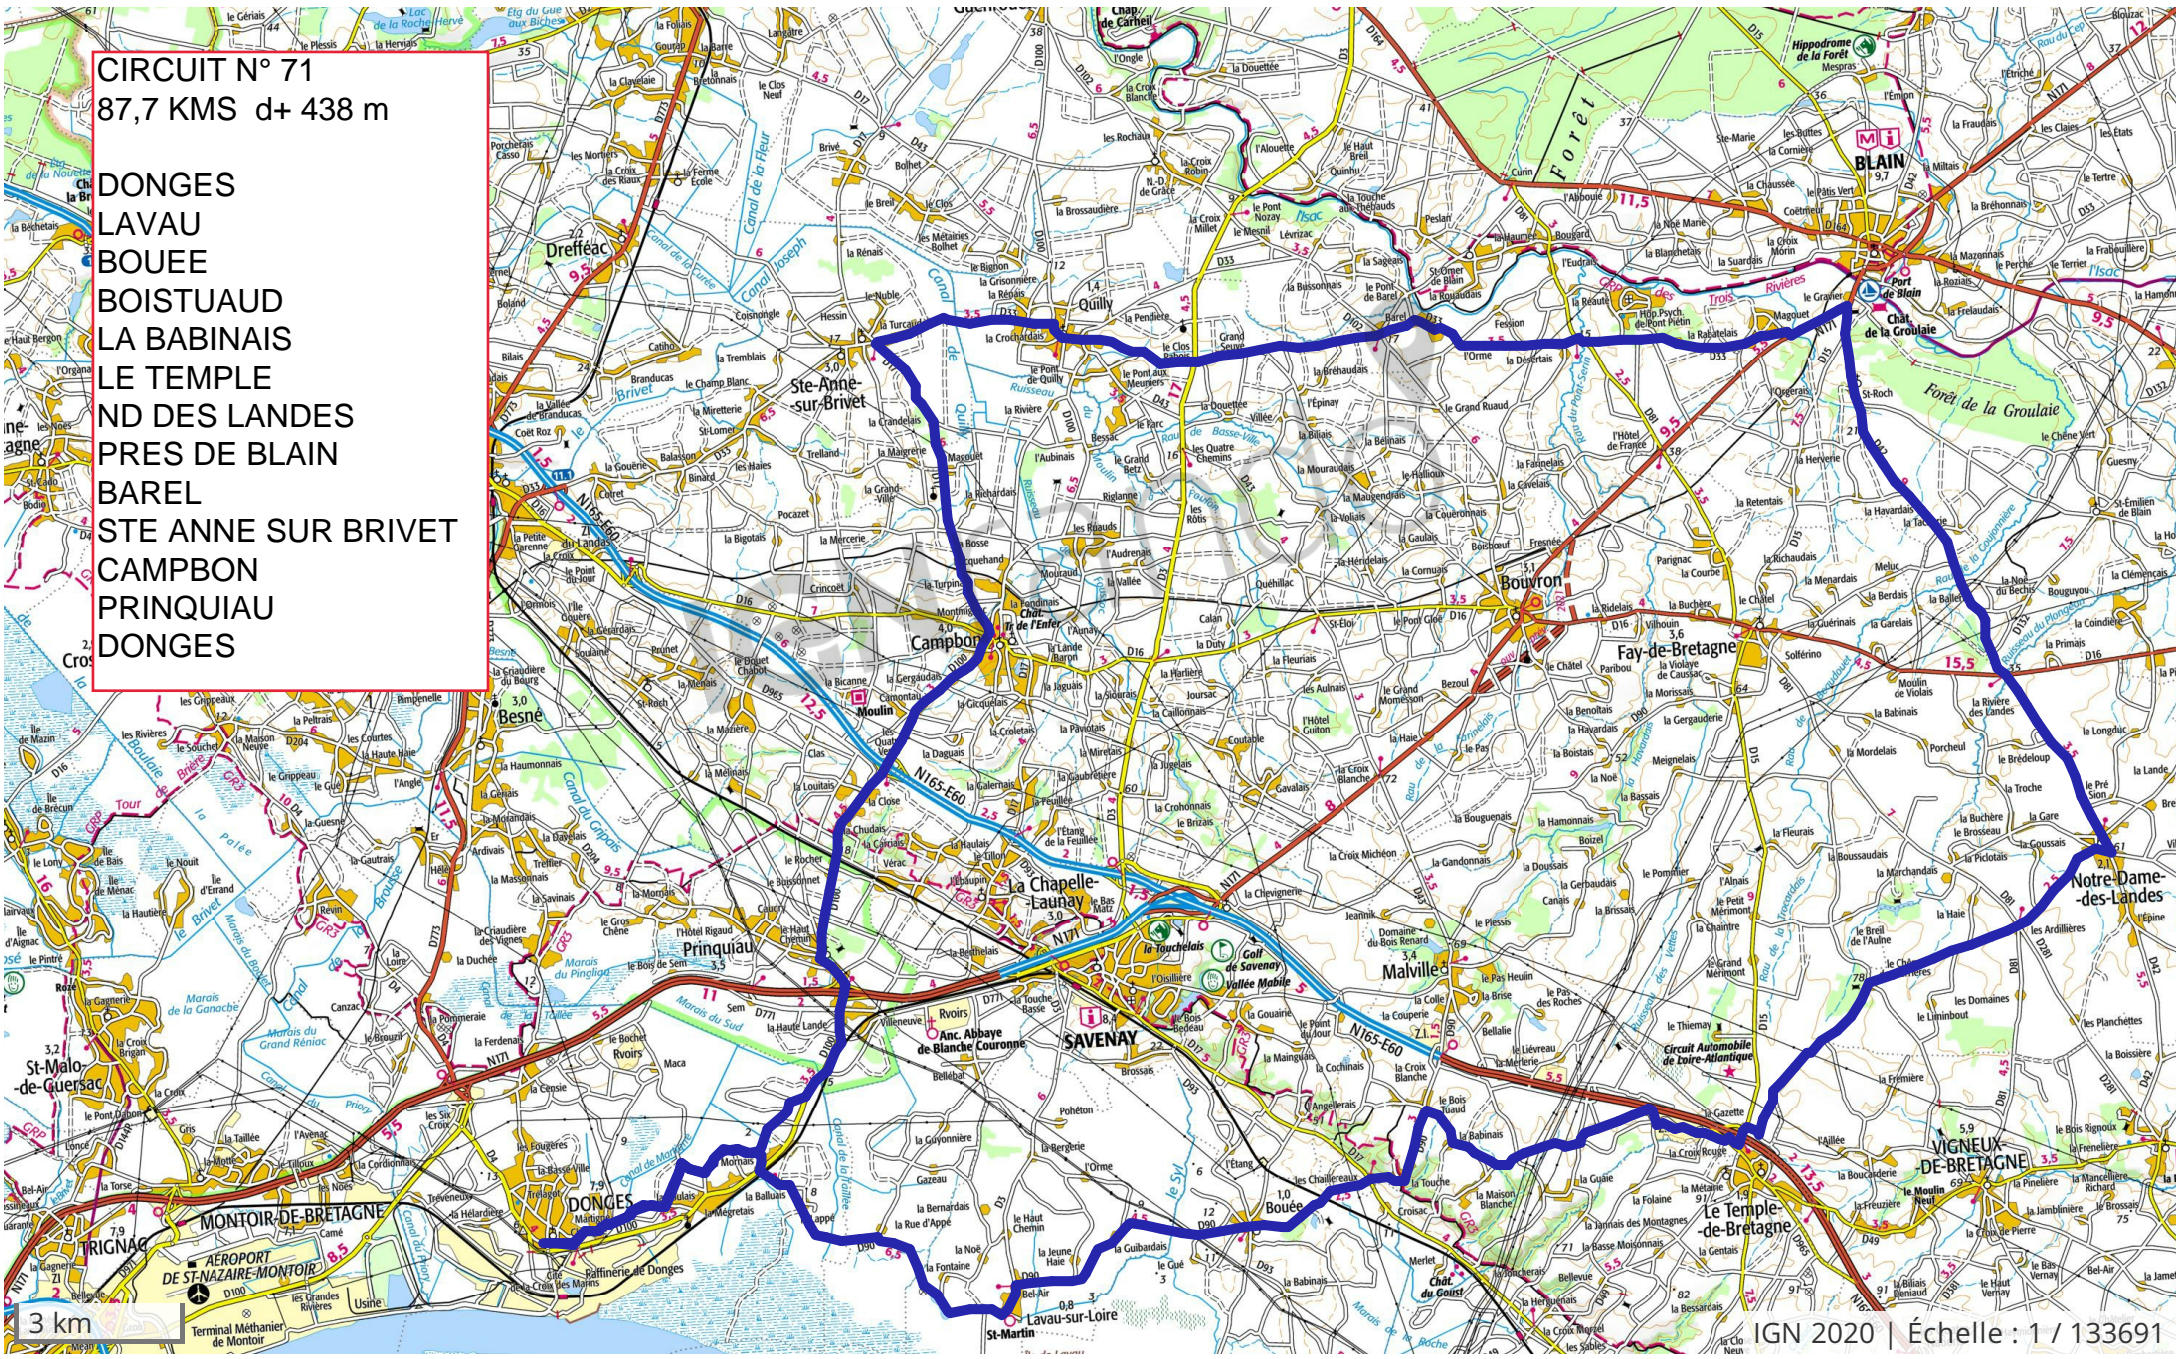

**CIRCUIT N° 71**  
**87,7 KMS d+ 438 m**

**DONGES**  
**LAVAU**  
**BOUEE**  
**BOISTUAUD**  
**LA BABINAIS**  
**LE TEMPLE**  
**ND DES LANDES**  
**PRES DE BLAIN**  
**BAREL**  
**STE ANNE SUR BRIVET**  
**CAMPBON**  
**PRINQUIAU**  
**DONGES**

# UC DONGES CIRCUIT 71

Imprimé avec [ignrando.fr](http://ignrando.fr), le 12/11/2020