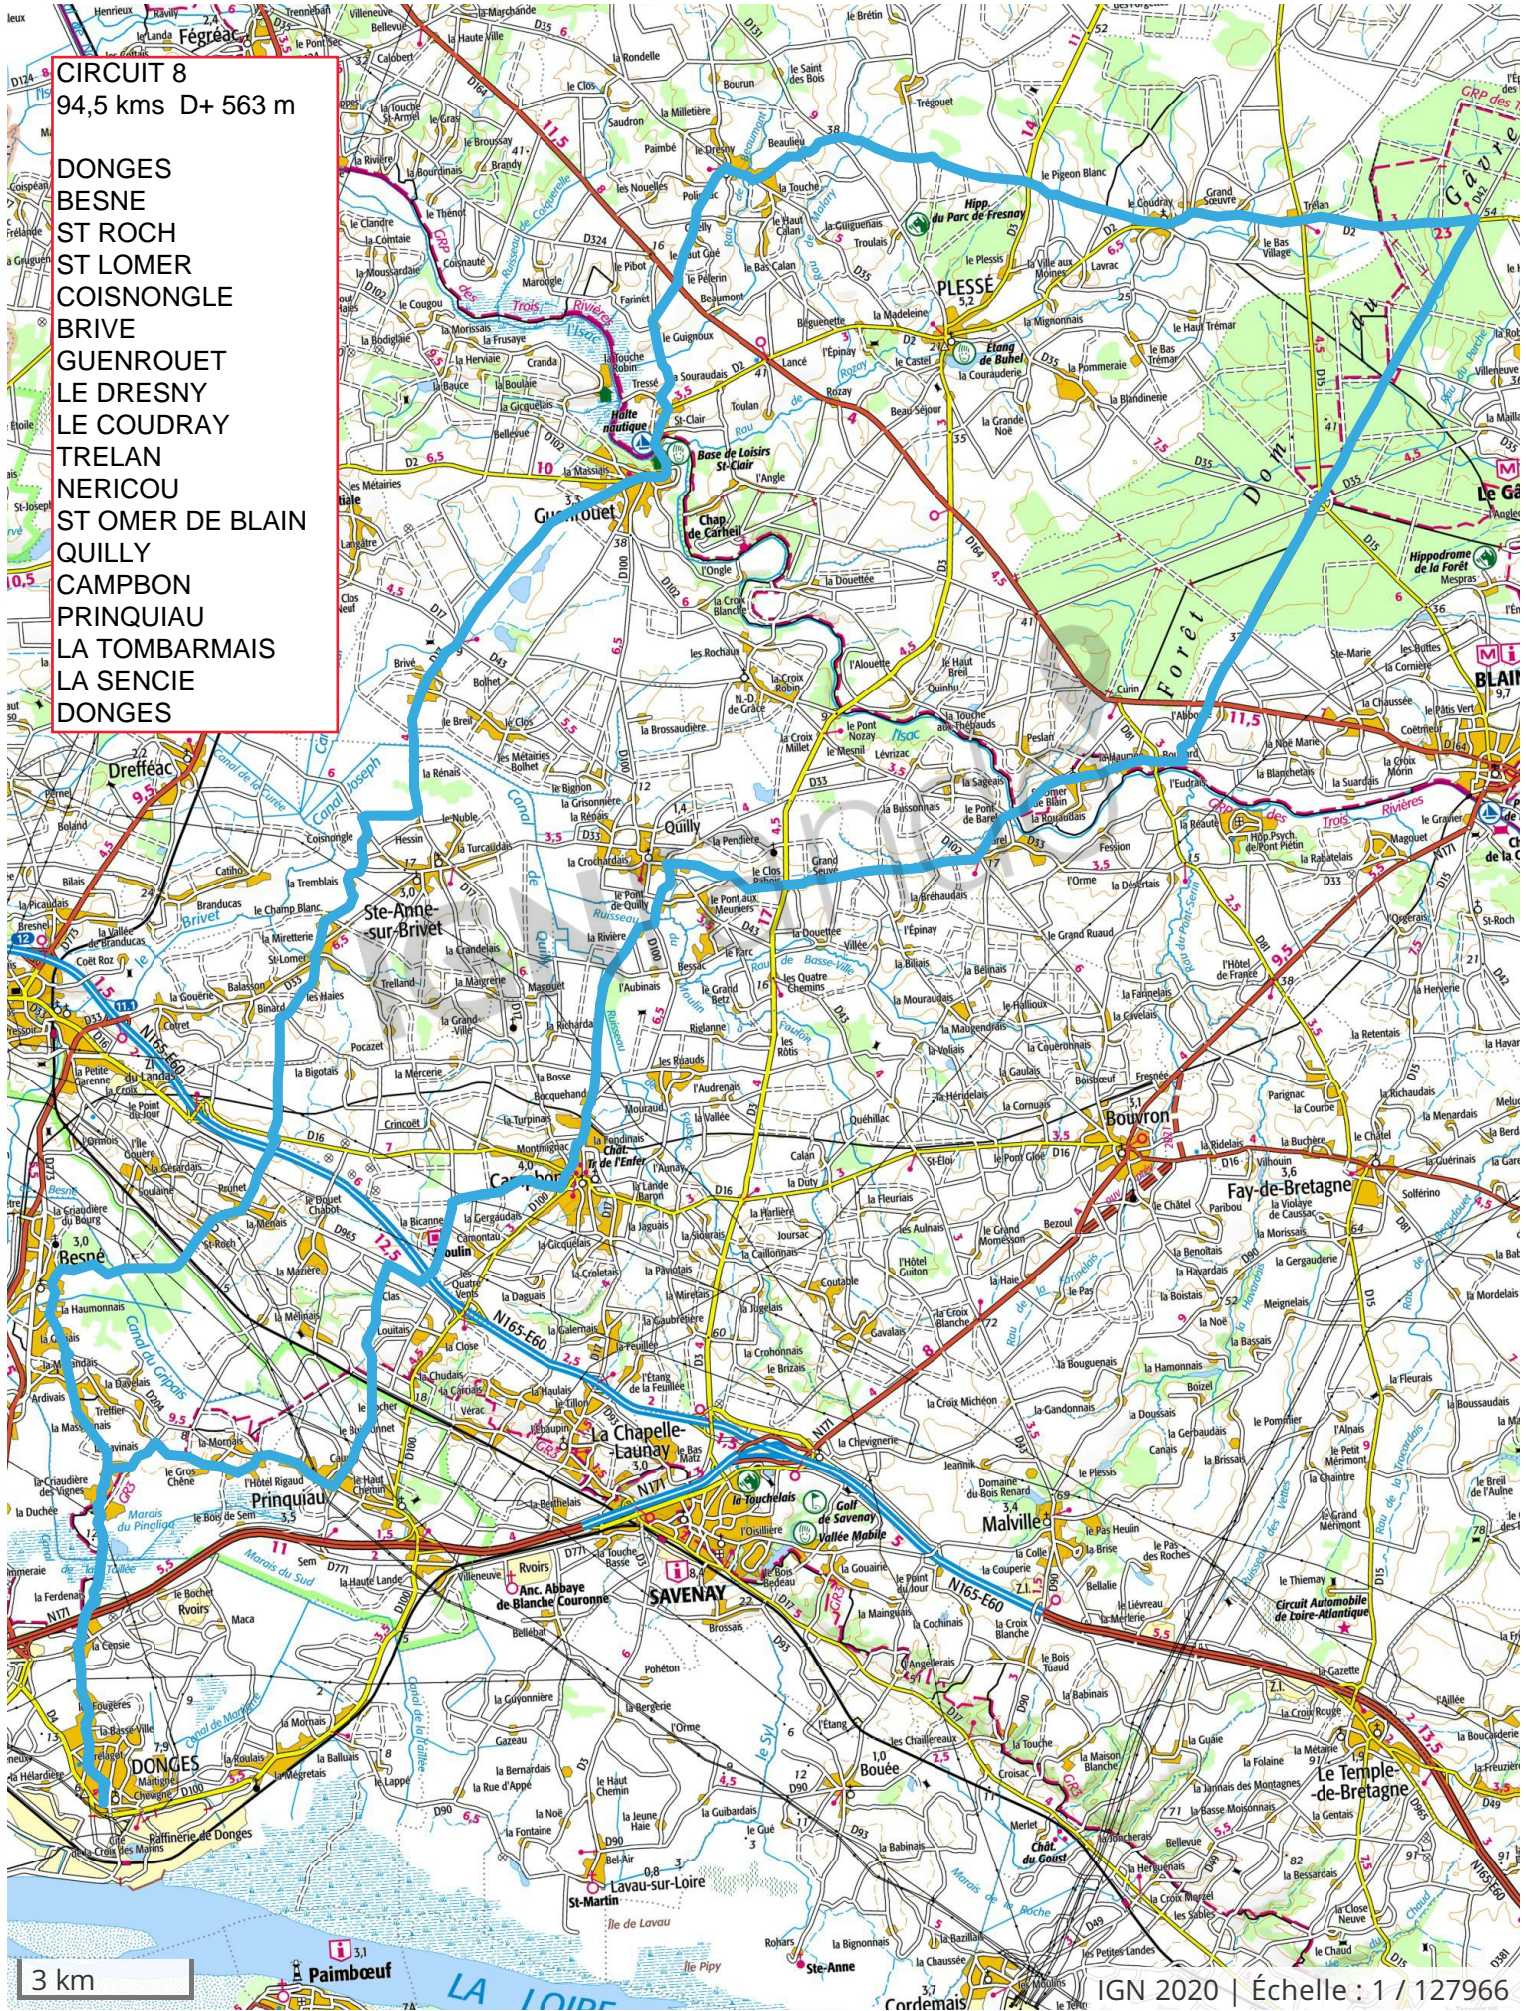

CIRCUIT 8
94,5 kms D+ 563 m

- DONGES
- BESNE
- ST ROCH
- ST LOMER
- COISNONGLE
- BRIVE
- GUENROUET
- LE DRESNY
- LE COUDRAY
- TRELAN
- NERICOU
- ST OMER DE BLAIN
- QUILLY
- CAMPBON
- PRINQUIAU
- LA TOMBARMAIS
- LA SENCIE
- DONGES

IGN 2020 | Échelle : 1 / 127966

UC DONGES CIRCUIT 8

Imprimé avec ignrando.fr, le 10/11/2020