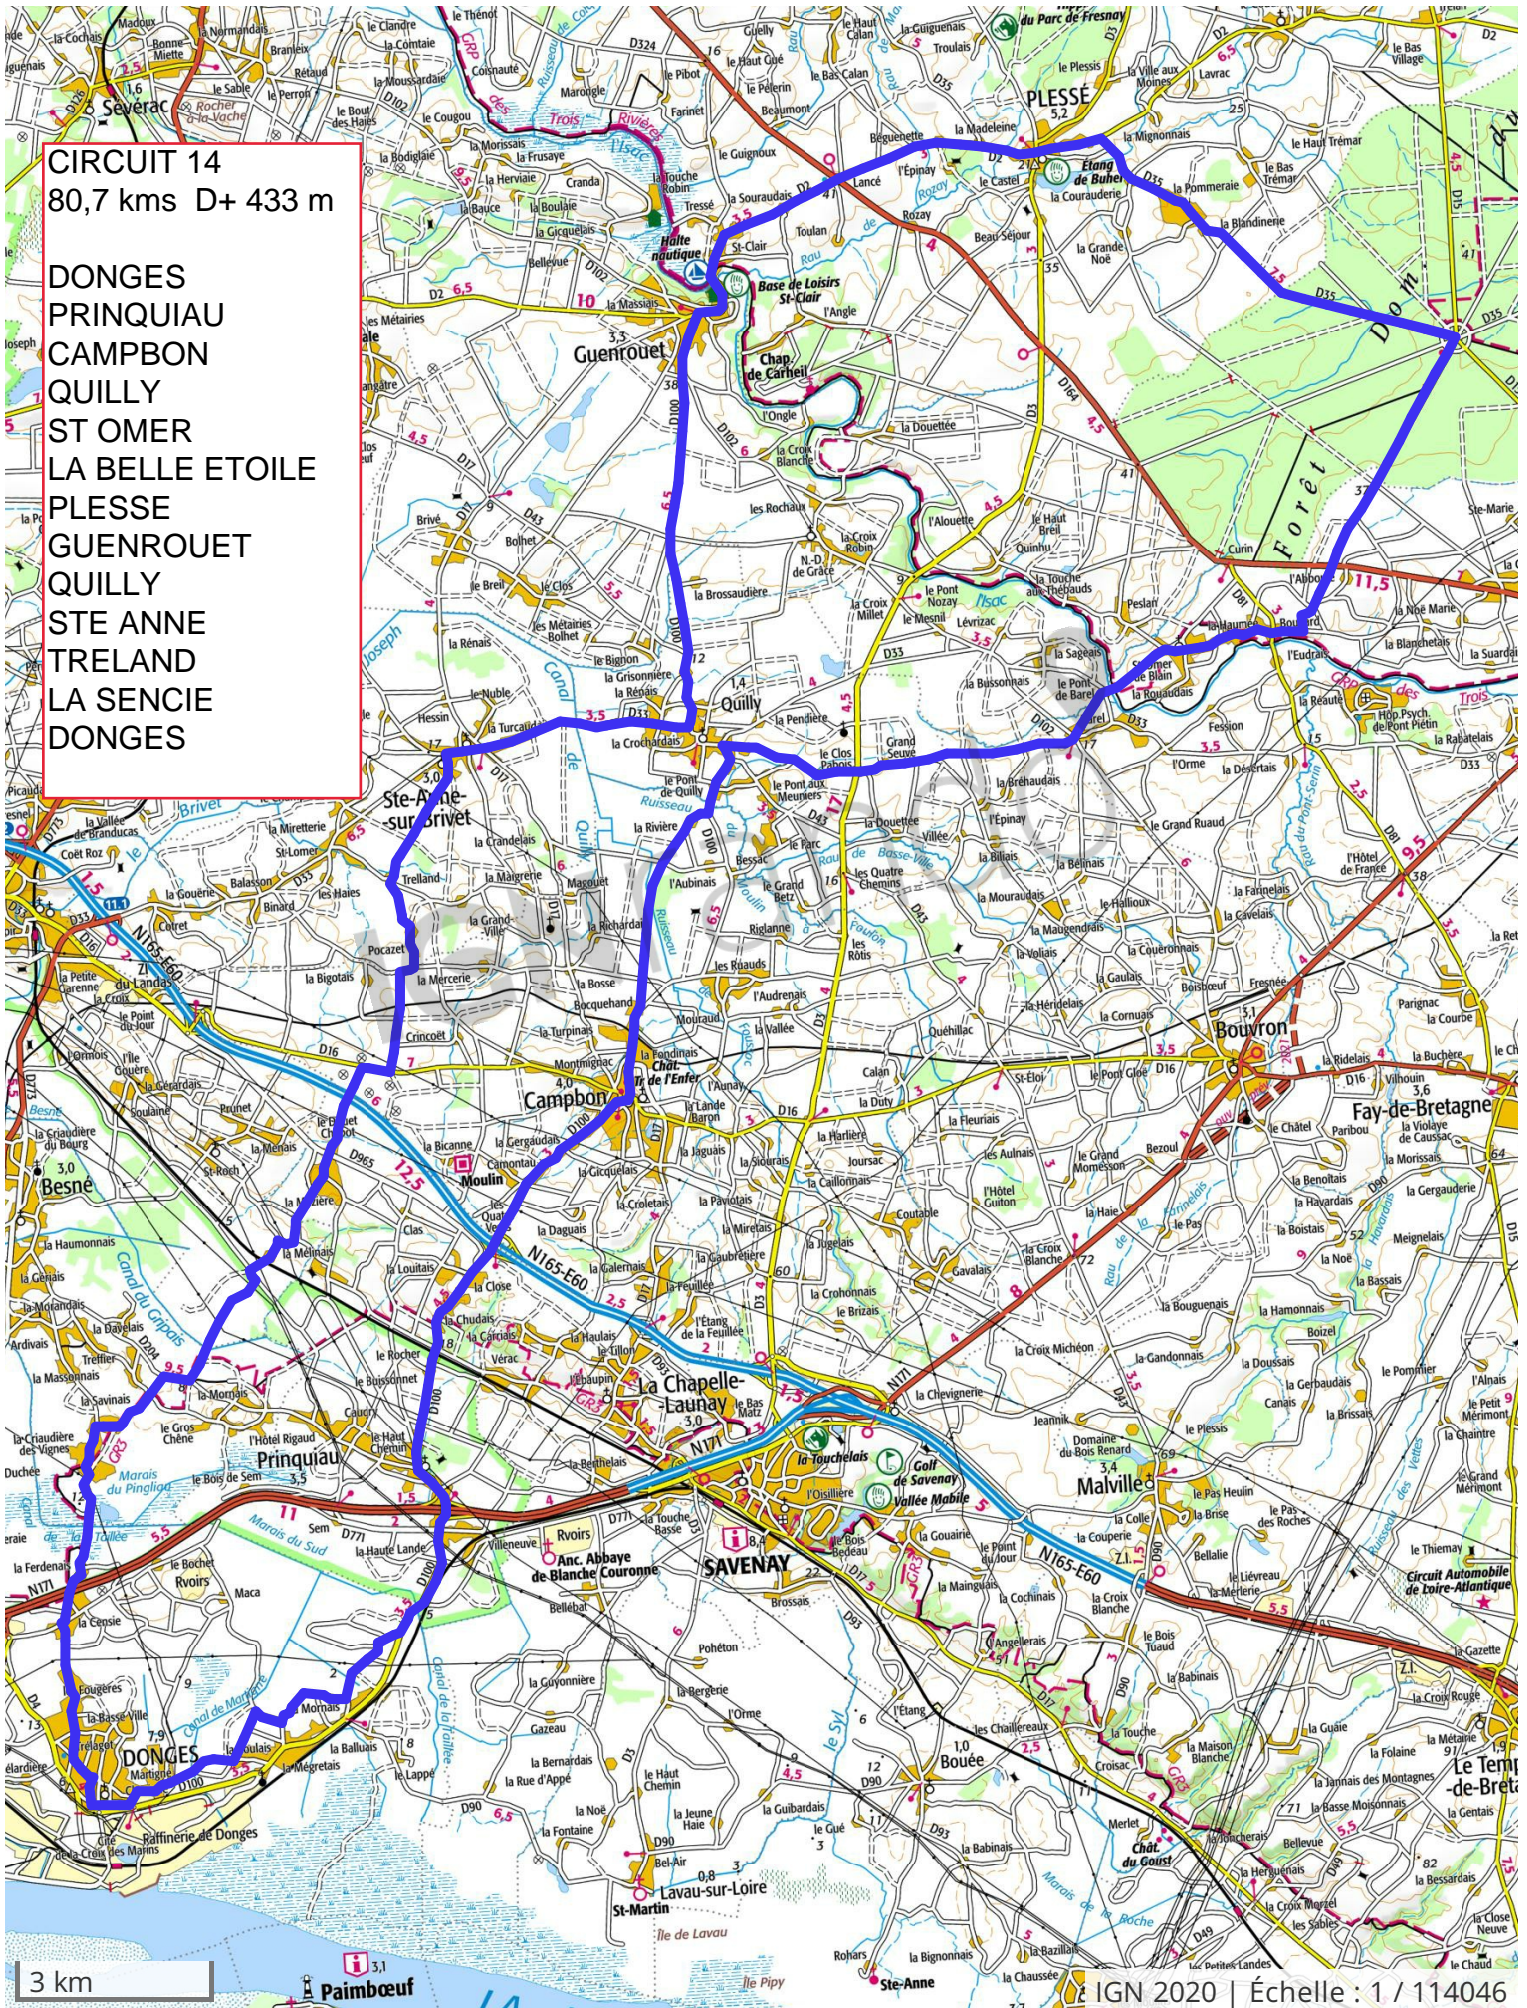

CIRCUIT 14
80,7 kms D+ 433 m

DONGES
PRINQUIAU
CAMPBON
QUILLY
ST OMER
LA BELLE ETOILE
PLESSE
GUENROUET
QUILLY
STE ANNE
TRELAND
LA SENCIE
DONGES

UC DONGES CIRCUIT 14

Imprimé avec ignrando.fr, le 10/11/2020