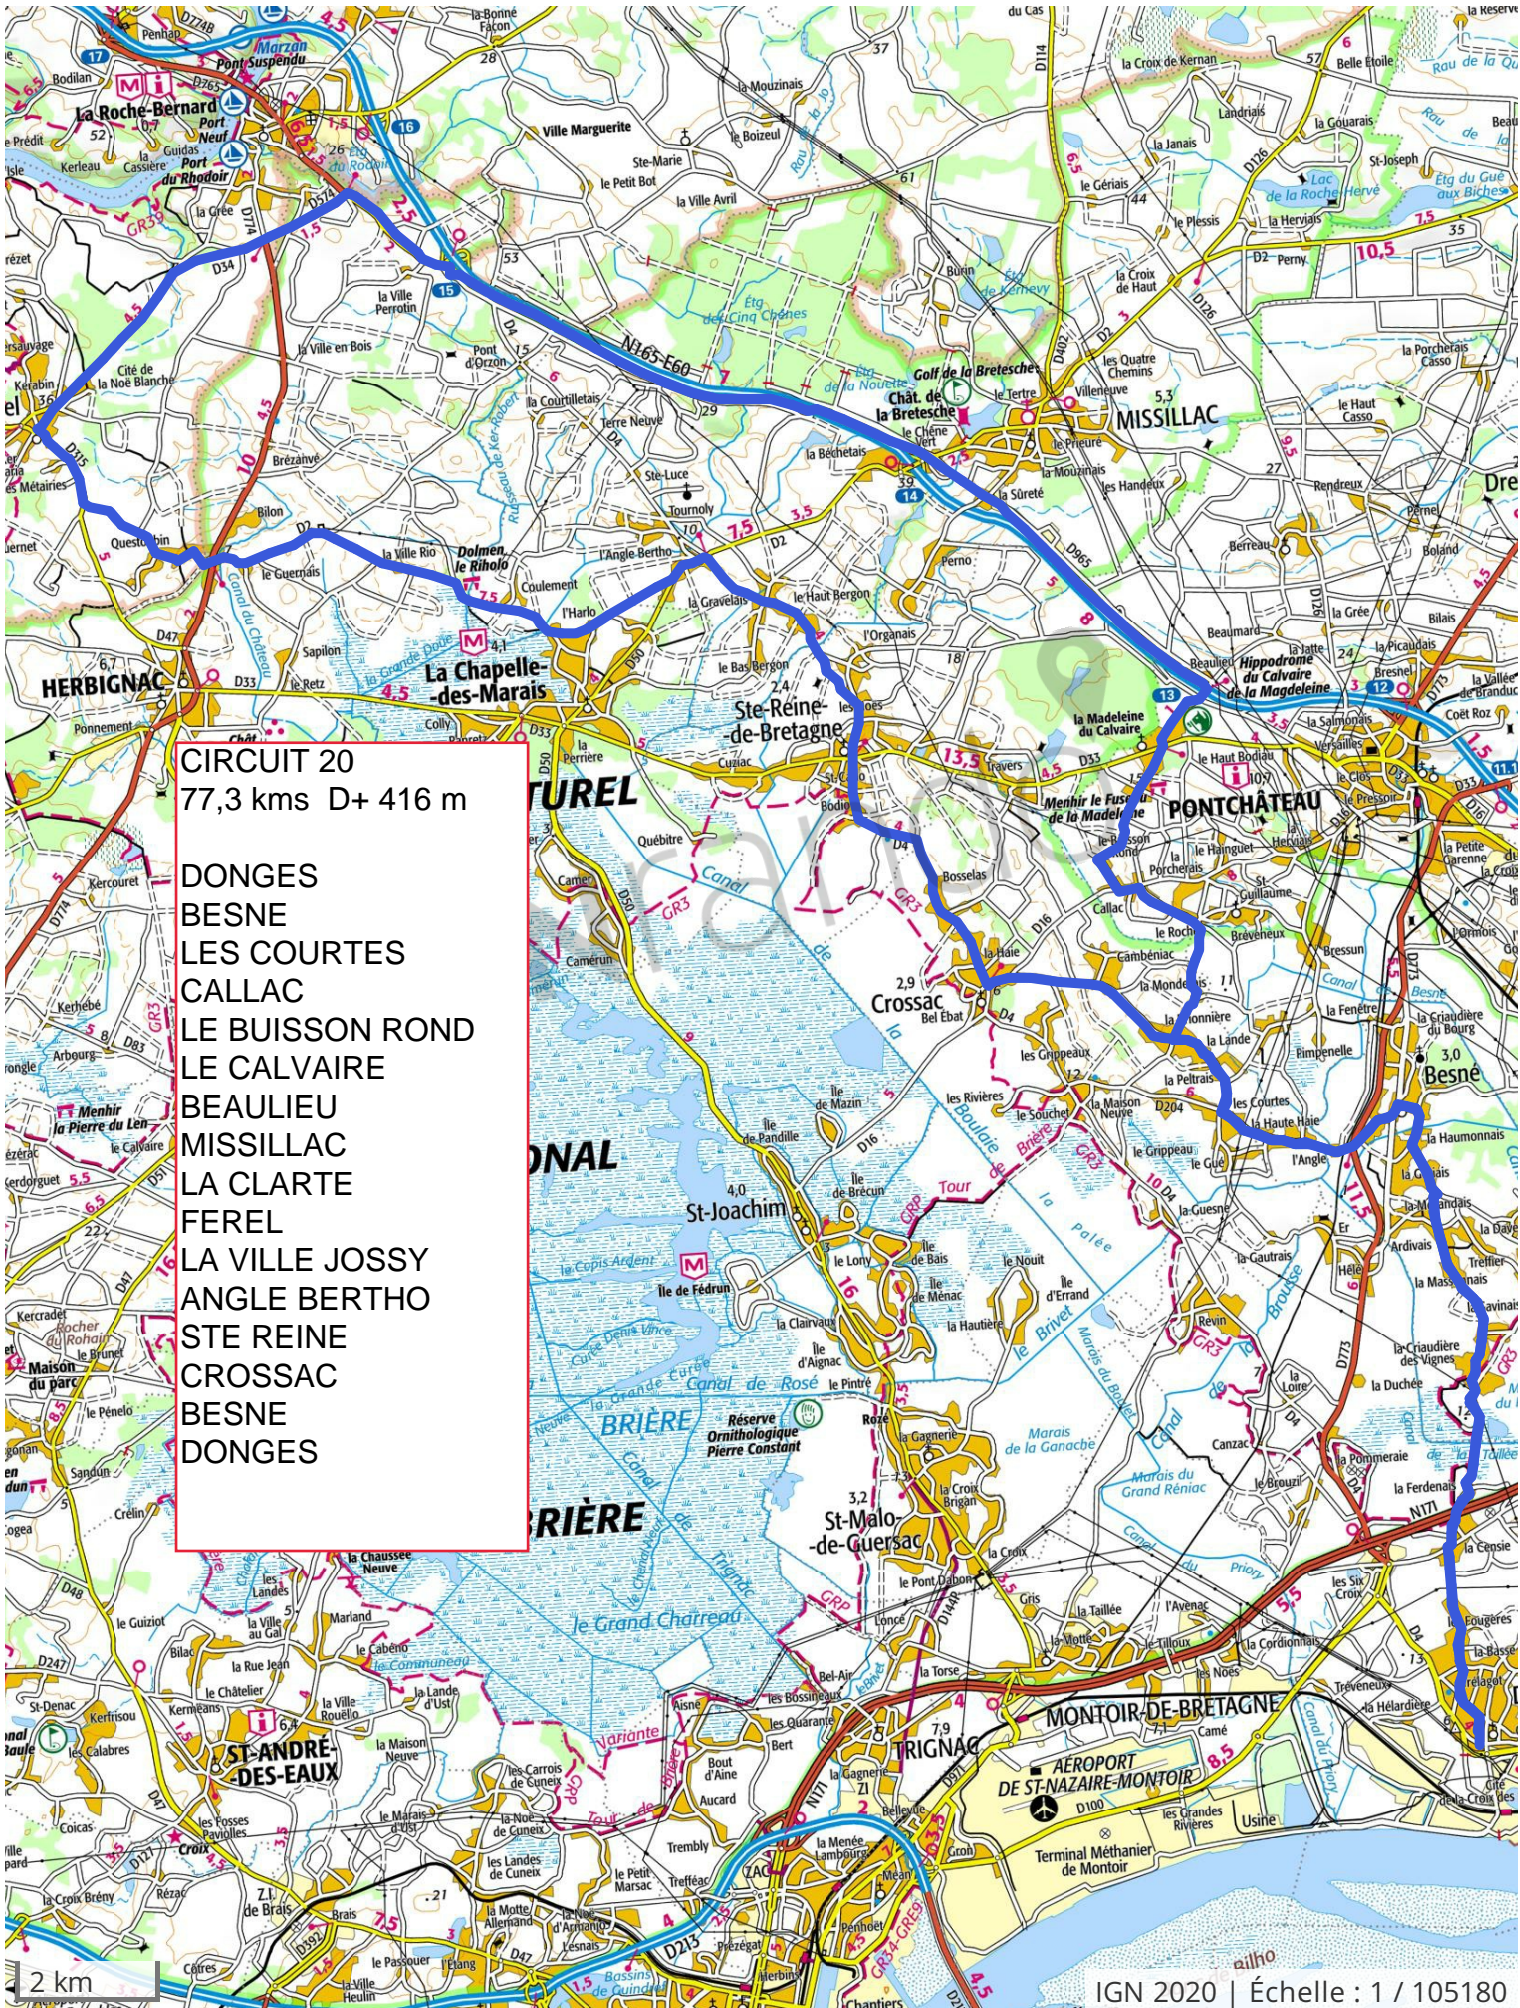

CIRCUIT 20
 77,3 kms D+ 416 m

DONGES
 BESNE
 LES COURTES
 CALLAC
 LE BUISSON ROND
 LE CALVAIRE
 BEAULIEU
 MISSILLAC
 LA CLARTE
 FEREL
 LA VILLE JOSSY
 ANGLE BERTHO
 STE REINE
 CROSSAC
 BESNE
 DONGES

IGN 2020 | Échelle : 1 / 105180