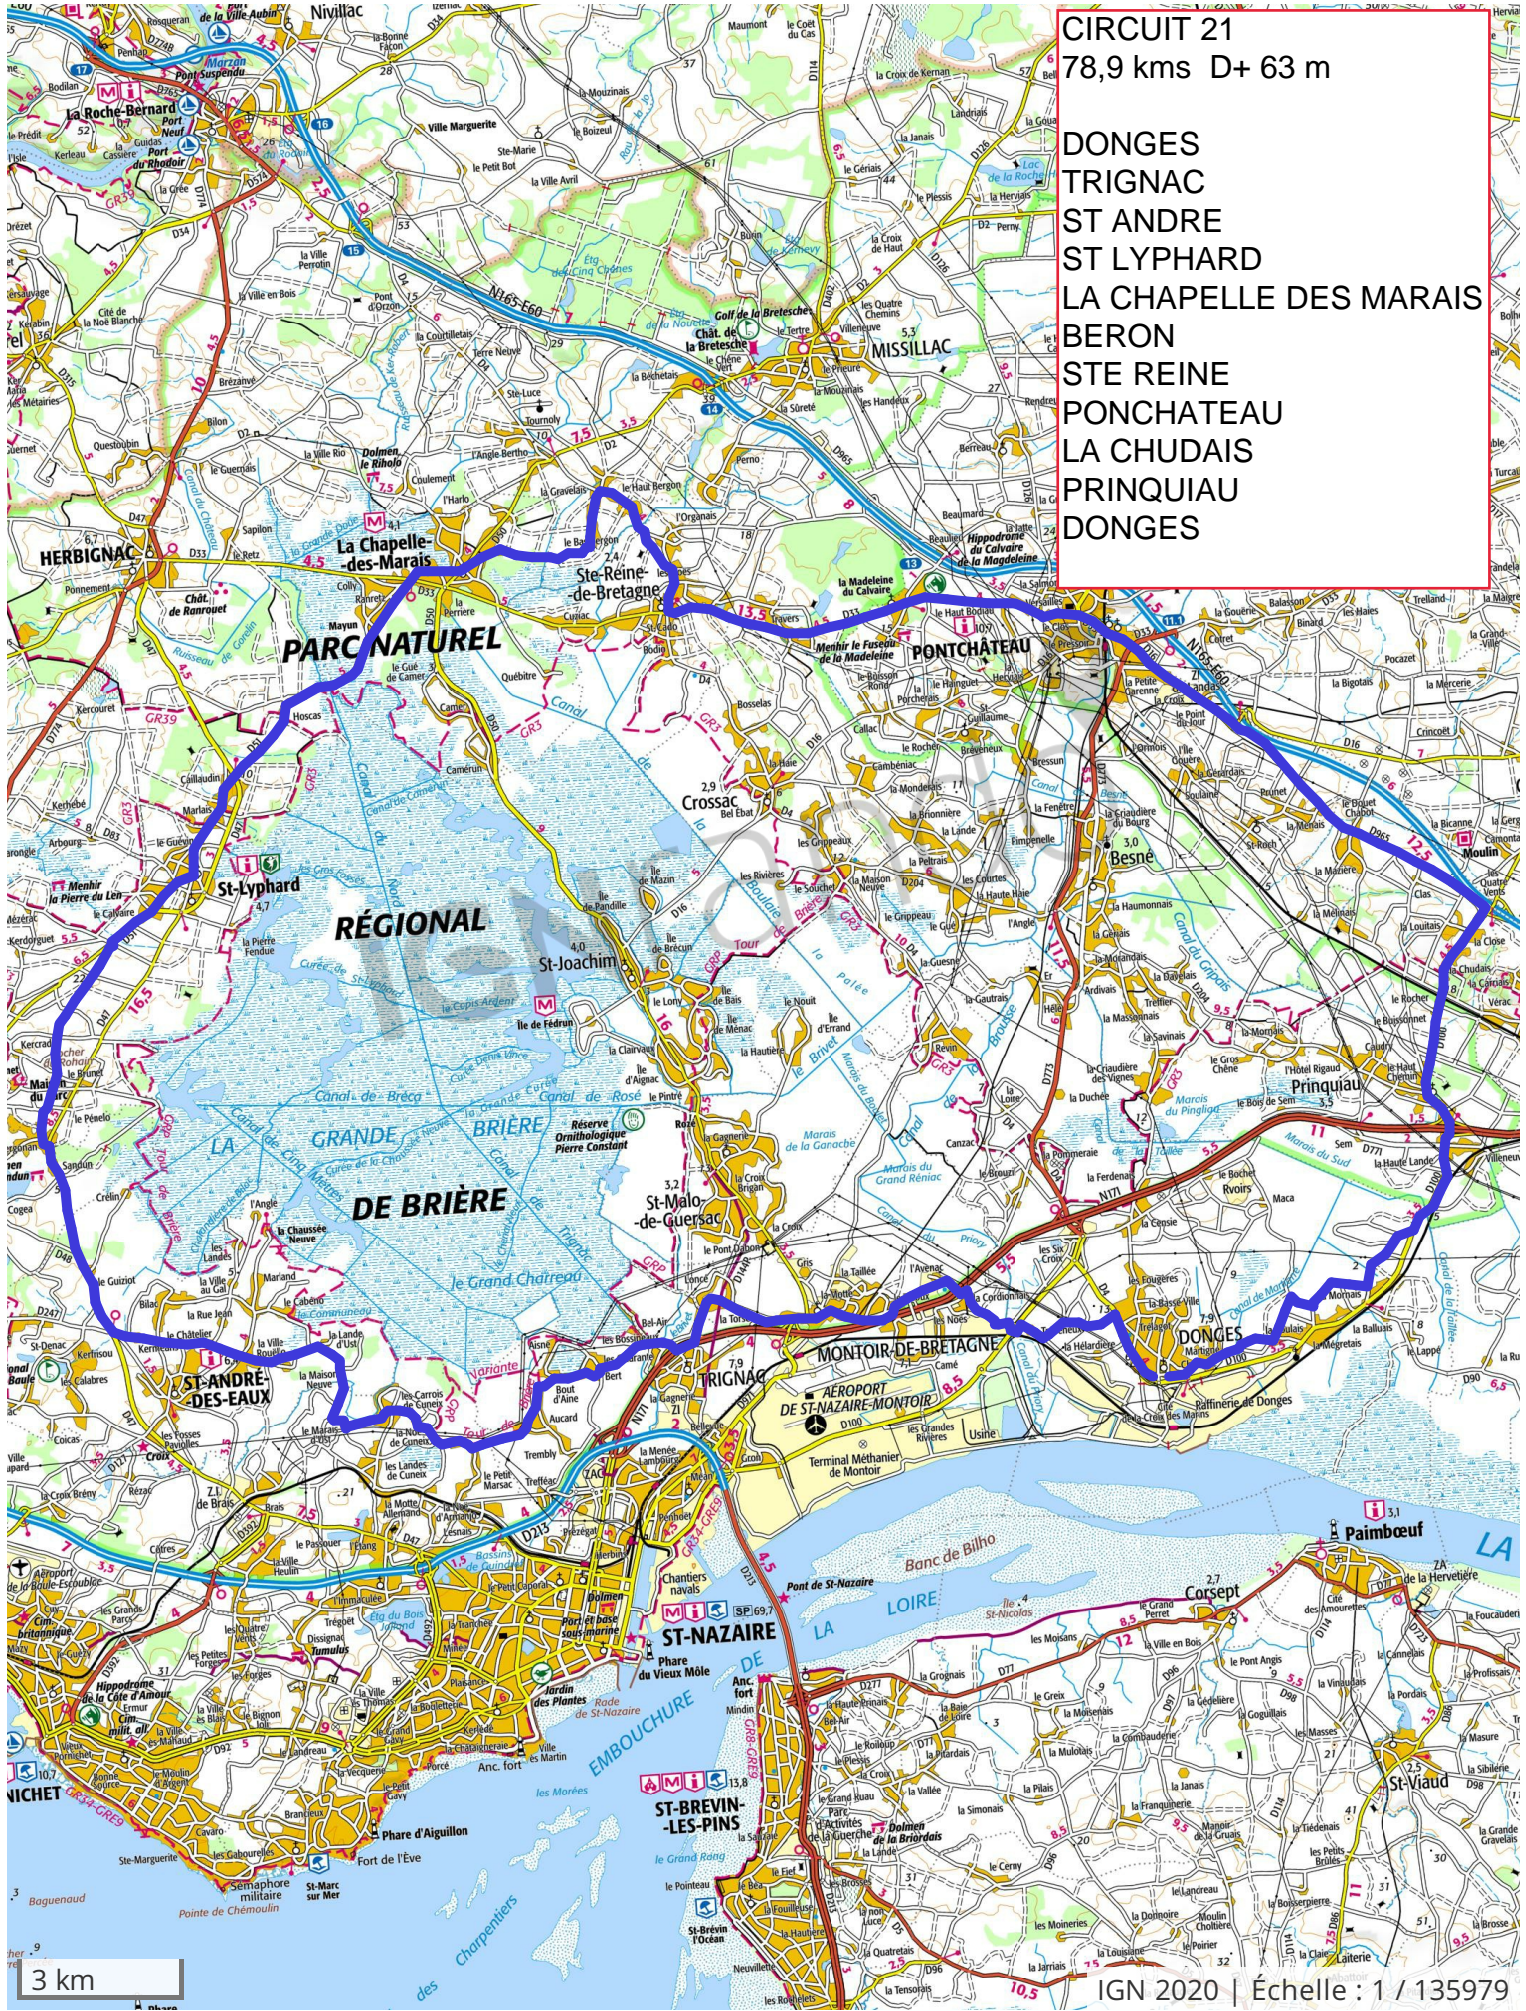

CIRCUIT 21
78,9 kms D+ 63 m

- DONGES
- TRIGNAC
- ST ANDRE
- ST LYPHARD
- LA CHAPELLE DES MARAIS
- BERON
- STE REINE
- PONCHATEAU
- LA CHUDAIS
- PRINQUIAU
- DONGES

IGN 2020 | Échelle : 1 / 135979